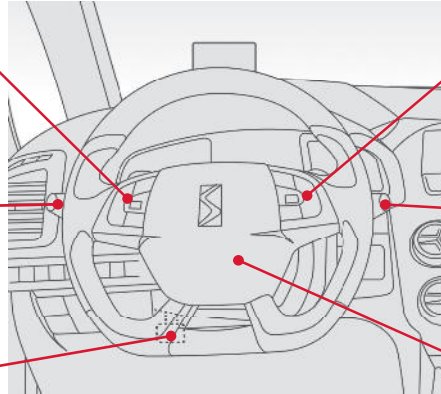

## موقعیت راننده

## موقعیت راننده غربلیک فرمان با کلیدهای کنترل

۱۱  
نمای کلی

۱۲۹-۱۲۷  
۱۳۲-۱۳۰  
۱۲۶-۱۲۵

محدود کننده سرعت  
کروز کنترل  
ذخیره سازی سرعت

۱۴۴-۱۳۸  
۱۷۶

کنترل چراغ‌ها  
- چراغ‌های راهنما

۷۹

تنظیم غربلیک فرمان

کلیدهای کنترل‌های صدا و تلفن سیستم صوتی  
Bluetooth /  
۳۰۷

۱۵۲-۱۴۹  
۴۶-۴۴

کنترل برف پاک کن  
کامپیوتر صفحه نشانگرها

۱۷۷

بوق