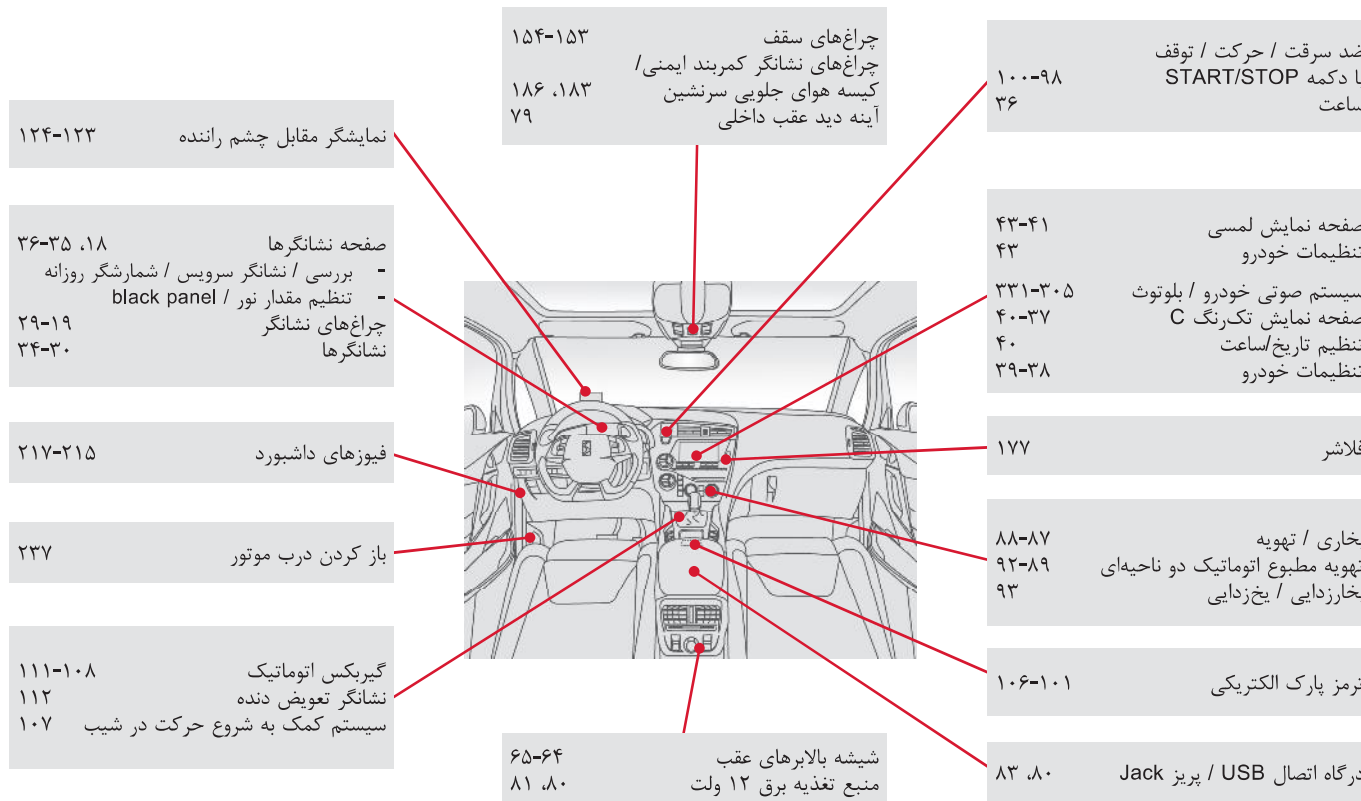

- سیستم کمکی پارک خودرو ۱۳۴-۱۳۳  
دوربین دنده عقب ۱۳۵  
بکسل کردن ۲۲۶-۲۲۵  
اتصال ۲۲۷، ۹۷

- مخزن سوخت ۲۳۴-۲۳۳

## داخل خودرو

## موقعیت راننده