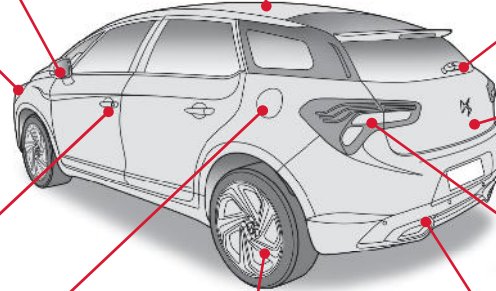

بیرون خودرو

1. کلید الکترونیکی / سیستم دسترسی و استارت هندزفری
   ۱۰۰-۹۸، ۵۸-۵۰
2. باز کردن / بستن
   - محافظت ضد سرقت
   - باتری
   - روشن کردن

1. آینه‌های جانبی بیرونی ۷۸
   چراغ‌های روی آینه‌های جانبی ۱۴۵

1. سقف Cockpit ۶۷-۶۶
   باربند ۲۲۸

1. روشنایی استقبال (welcome light) ۱۴۵
   چراغ‌های جلوی قابل انطباق ۱۴۷
   روشنایی تقاطع ۱۴۸
   تنظیم ارتفاع نور چراغ‌های جلو ۱۴۶
   تعویض لامپ‌ها ۲۱۱-۲۰۷
2. چراغ‌های جلو
   - چراغ‌های مه شکن
   - چراغ‌های راهنما

1. برف پاک کن ۱۵۲-۱۴۹
   تعویض تیغه برف پاک کن ۲۲۴، ۱۵۲

1. صندوق ۶۰، ۵۱
2. باز کردن / بستن
   - کلید کنترل اضطراری

1. درب‌ها ۵۹-۵۰
2. سیستم دسترسی و استارت هندزفری
   - باز کردن / بستن
   - قفل مرکزی
   - کلید کنترل اضطراری
3. آلارم ۶۳-۶۱

1. تعویض لامپ‌ها ۲۱۴-۲۱۲
2. چراغ‌های عقب
   - چراغ ترمز سوم
   - چراغ پلاک شماره‌گذاری
   - چراغ‌های مه شکن

1. ASR .EBFD .ABS) ESC (DSC
2. تشخیص کم باد بودن لاستیک‌ها ۱۸۱-۱۷۸
   فشار باد لاستیک‌ها ۱۱۴-۱۱۳، ۲۴۹، ۱۹۷، ۱۱۳
   زنجیر چرخ ۲۰۶
   تعویض چرخ ۲۰۵-۱۹۸
3. ابزارها
   - پیاده کردن / نصب مجدد
4. کیت پنجره‌گیری موقت ۱۹۷-۱۹۲

1. سیستم کمکی پارک خودرو ۱۳۴-۱۳۳
   دوربین دنده عقب ۱۳۵
   بکسل کردن ۲۲۶-۲۲۵
   اتصال ۲۲۷، ۹۷

1. مخزن سوخت ۲۳۴-۲۳۳